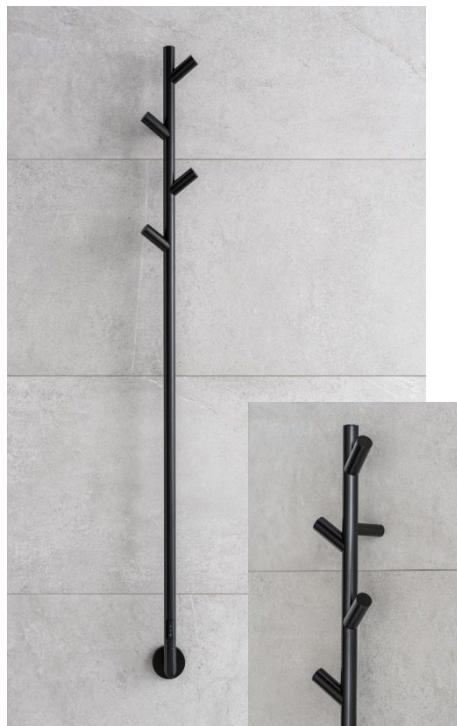

BRITTA

elektrický sušák

Britta má skryté připojení ze zdi nebo připojení pomocí kabelu. Rozlišuje se na pravou a levou variantu dle strany elektrického připojení či el. kabelu. Pokud je elektrické připojení vpravo, ovládání sušáku je na levé straně = pravá varianta BR1-R, a opačně.

INGA

elektrický sušák

Inga má skryté připojení ze zdi. Rozlišuje se na pravou a levou variantu dle strany elektrického připojení. Pokud je elektrické připojení vpravo, ovládání sušáku je na levé straně = pravá varianta IN-R, a opačně.

OLE

elektrický sušák

Ole má skryté připojení ze zdi.

Sušák má funkci časovače 2h nebo 4h. Když je časovač aktivován rozsvítí se zelená LED.

Doporučené maloobchodní ceny s DPH

OLE	černá		leštěná nerez		Šířka (A) x Výška (B) [mm]	Skryté připojení	Hmotnost [kg]	Výkon [W]	Stupeň krytí
	OL1B	319,-	OL1SS	319,-					
	OL1B	319,-	OL1SS	319,-	91 x 1708	x	1,5	24	IP44

LISA

elektrický sušák

Lisa má skryté připojení ze zdi.

Sušák má funkci časovače 2h nebo 4h. Když je časovač aktivován rozsvítí se zelená LED.

Doporučené maloobchodní ceny s DPH

LISA	černá		leštěná nerez		Šířka (A) x Výška (B) [mm]	Bez kabelu	Hmotnost [kg]	Výkon [W]	Stupeň krytí
	LS1B	340,-	LS1SS	340,-					
					91 x 1708	x	1,8	24	IP44