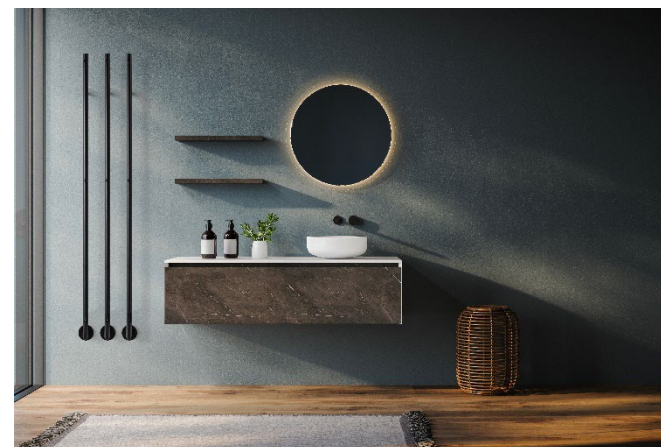

OLE

elektrický sušák

Ole má skryté připojení ze zdi.

Sušák má funkci časovače 2h nebo 4h. Když je časovač aktivován rozsvítí se zelená LED.

Doporučené maloobchodní ceny s DPH

OLE	černá		leštěná nerez		Šířka (A) x Výška (B) [mm]	Skryté připojení	Hmotnost [kg]	Výkon [W]	Stupeň krytí
	OL1B	319,-	OL1SS	319,-					
	OL1B	319,-	OL1SS	319,-	91 x 1708	x	1,5	24	IP44