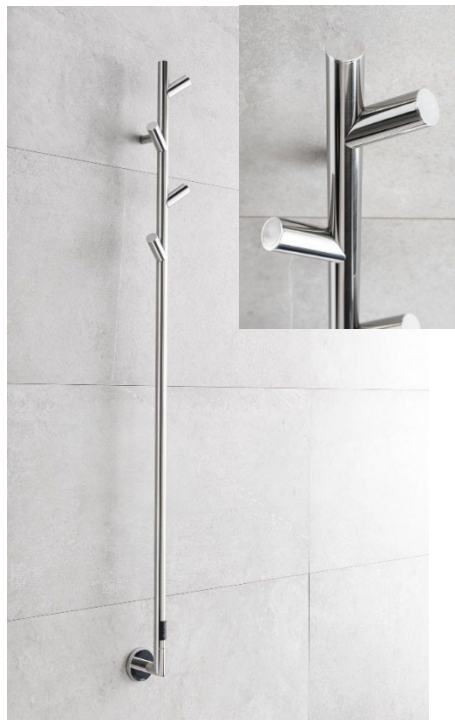

LISA

elektrický sušák

Lisa má skryté připojení ze zdi.

Sušák má funkci časovače 2h nebo 4h. Když je časovač aktivován rozsvítí se zelená LED.

Doporučené maloobchodní ceny s DPH

LISA	černá		leštěná nerez		Šířka (A) x Výška (B) [mm]	Bez kabelu	Hmotnost [kg]	Výkon [W]	Stupeň krytí
	LS1B	340,-	LS1SS	340,-					
					91 x 1708	x	1,8	24	IP44