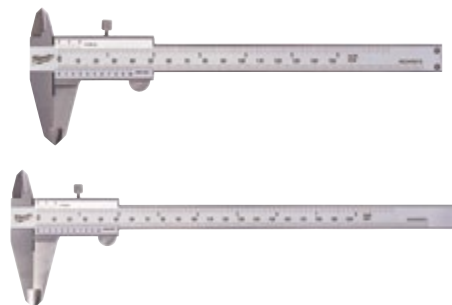

POSUVNÉ MERADLÁ

150 MM POSUVNÉ MERADLO 80,00 € BEZ DPH //
ART 4932493818 98,40 € S DPH

200 MM POSUVNÉ MERADLO 95,00 € BEZ DPH //
ART 4932493925 116,85 € S DPH